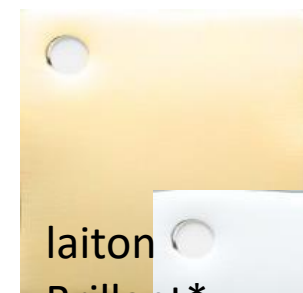

TABLES

**Céramique
décor marbre
et
Pieds Métal**

Collection MAJOR

Choisissez une forme

Une dimension / Extensible ?

Choisissez une céramique

Choisissez un pied

...une finition du pied

* Sur certains modèles uniquement

* Disponibles avec ou sans bordure noire

Céramique 1

Céramique Effet CAPRAIA

Dimension réelle 1,5 x 3 m

Céramique 2

Céramique Effet
VERT ALPI
Dimension réelle 1,5 x 3 m

Céramique 3

Céramique Effet
MARBRE SAINT LAURENT

Dimension réelle 1,5 x 3 m

Céramique 5

Céramique Effet
NOIR MARQUINIA

Dimension réelle 1,5 x 3 m

Céramique 6

Céramique Effet
MARBRE STATUAIRE
Dimension réelle 1,5 x 3 m

Céramique 7