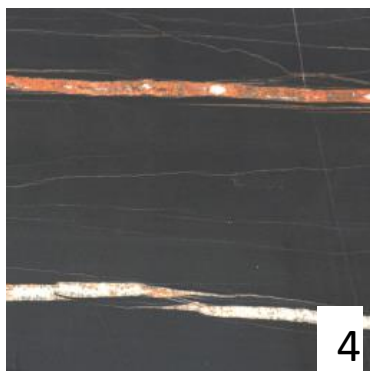

TABLES

**Céramique
décor marbre
et
Pieds Métal**

Collection MAJOR

Choisissez une forme

Une dimension / Extensible ?

Choisissez une céramique

Choisissez un pied

...une finition du pied

* Sur certains modèles uniquement

* Disponibles avec ou sans bordure noire

Céramique 1

Céramique Effet CAPRAIA

Dimension réelle 1,5 x 3 m

Céramique 2

Céramique Effet
VERT ALPI
Dimension réelle 1,5 x 3 m

Céramique 3

Céramique Effet
MARBRE SAINT LAURENT

Dimension réelle 1,5 x 3 m

Céramique 5

Céramique Effet
NOIR MARQUINIA

Dimension réelle 1,5 x 3 m

Céramique 6

Céramique Effet
MARBRE STATUAIRE
Dimension réelle 1,5 x 3 m

Céramique 7

Céramique Effet
CALACATTA OR

Dimension réelle 1,5 x 3 m

Céramique 8

Céramique Effet
MARBRE ARABESQUE

Dimension réelle 1,5 x 3 m

Sébastien BESSON

06 20 05 27 14

sebastien.besson@beam-office.fr